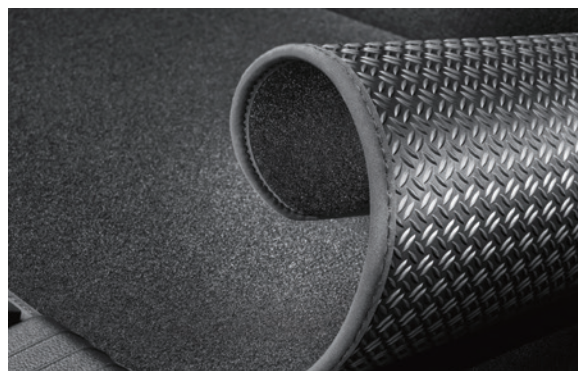

Kofferraummatte, mit Wendefunktion, BE120ADE00